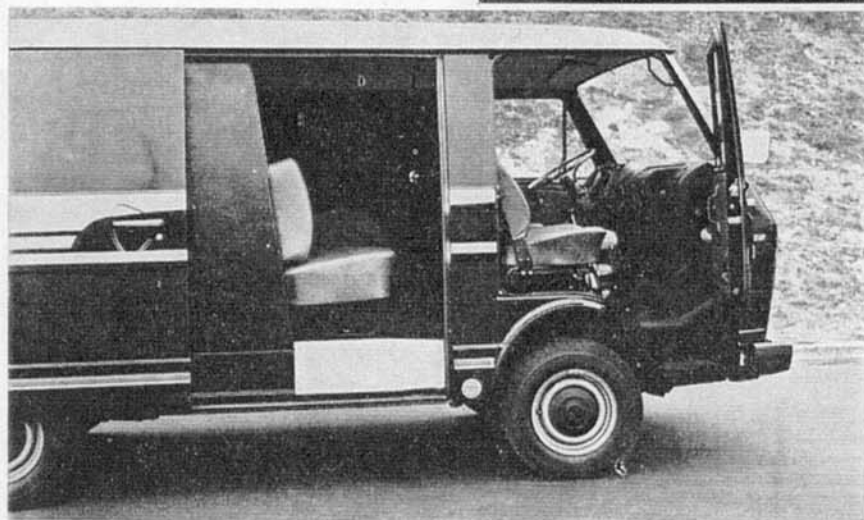

# STOLLE KAROSSERIE

IHR PARTNER FÜR  
BESTATTUNGSWAGEN

**3 HANNOVER**

Vahrenwalder Str. 219  
Telefon (0511) 63 18 66 / 76

Eine neue Aera beginnt mit dem

**VW LT**

als STOLLE-Bestattungswagen in  
Großraumausführung mit Beifah-  
rerkabine.

Die serienmäßig seitliche  
Schiebetür ermöglicht bequemes  
Ein- und Aussteigen und die  
Beifahrerkabine mit durch-  
gehender Sitzbank bietet Platz für  
weitere Mitfahrer.

Große Laderaumtüren und die niedrigen  
Radkästen ermöglichen leichtes Be-  
und Entladen.

Der Laderaum bietet ausreichend Platz  
für große Säрге und Truhen.