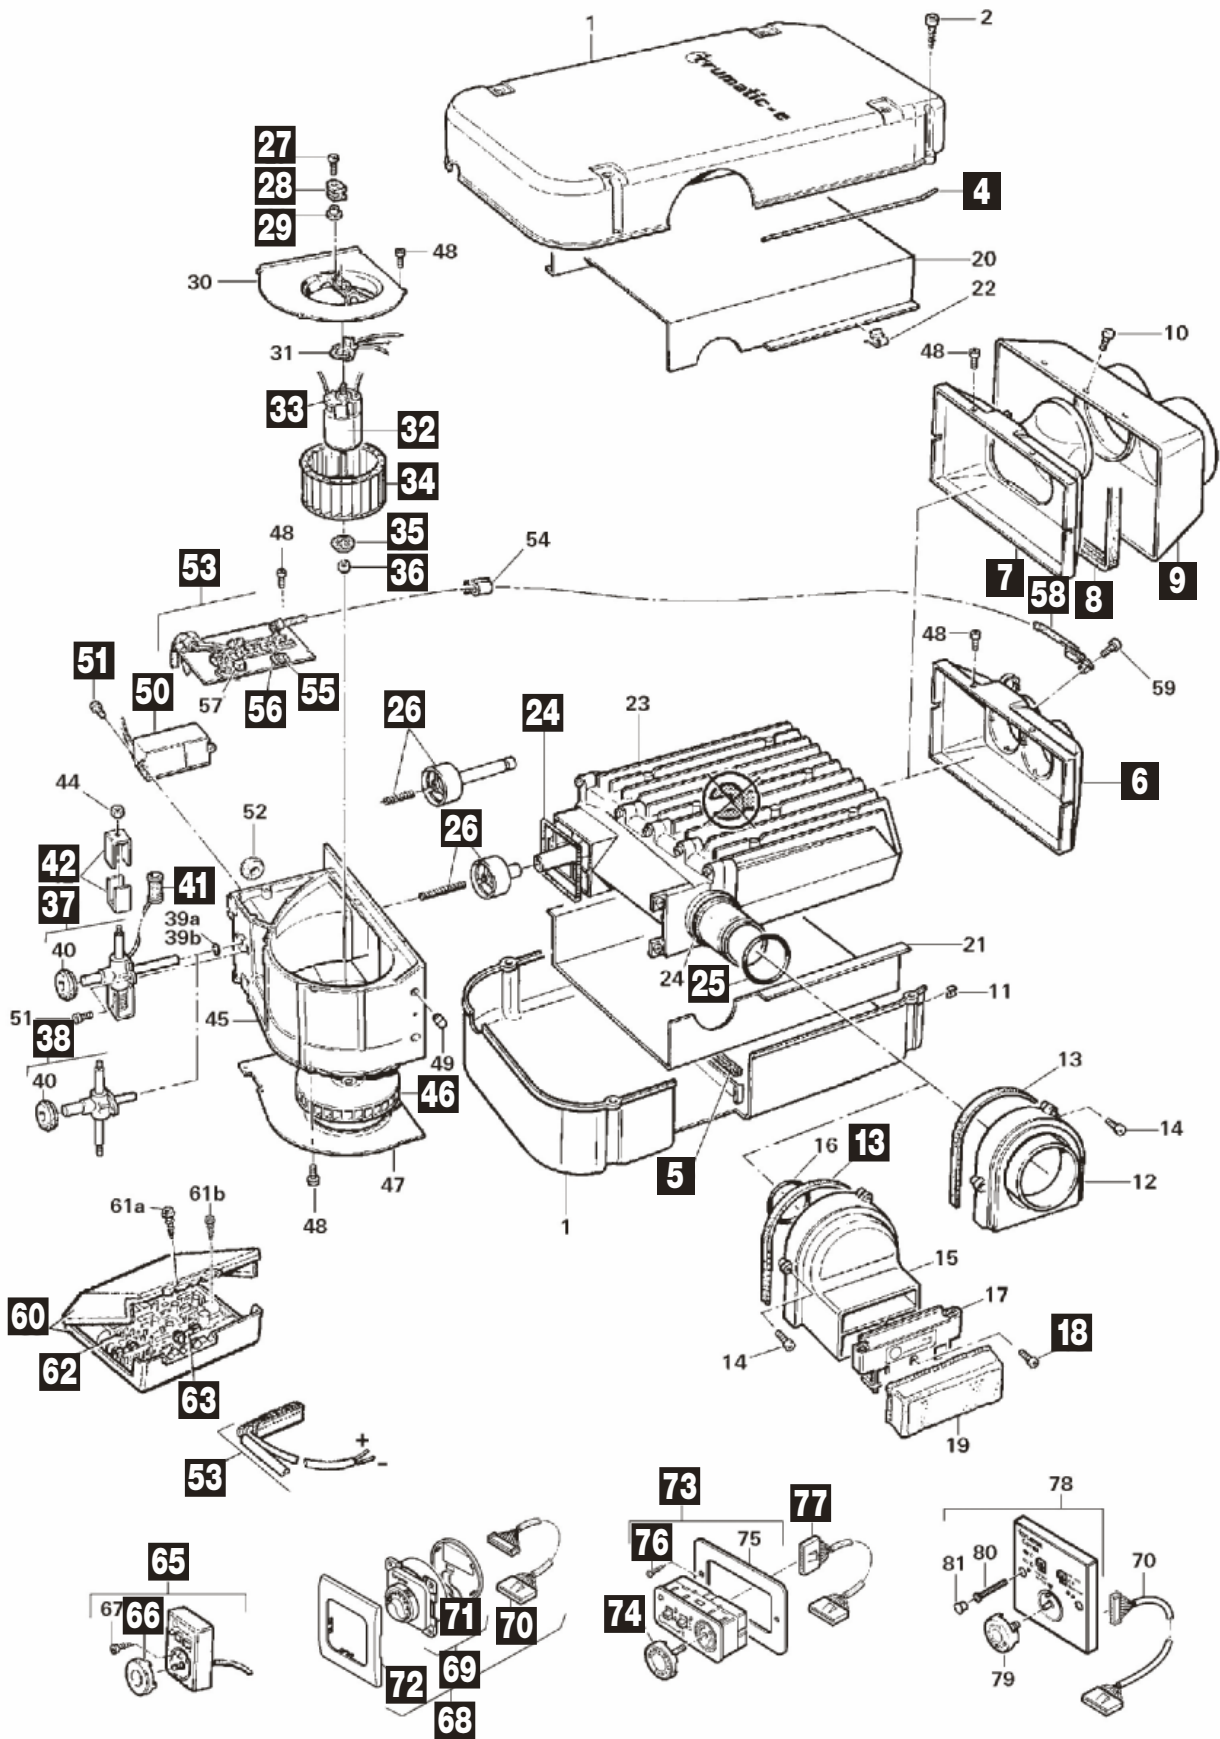

TRUMA: Heizung Trumatic E 2800 / 4000

50 mbar 12 V ab 01/89

TRUMA: Heizung Trumatic E 2800 / 4000

Pos.		Hersteller-Nr.	Artikel-Bezeichnung
4	9997498	39010-50200	Moosgummirundschnur
5	9997207	39010-25300	Dichtungsprofil 560 mm
6	9999809	39010-69700	Kopfteil
7	9997499	39010-69600	Kopfteil EA
8	9997496	39010-39900	Dichtungsprofil 822 mm
9	9997497	39010-41400	Übergangsstück
13	9997206	39010-84700	Dichtungsprofil 340 mm
18	9995621	10010-72900	Schraube B 3,5 x 25 mm
24	9997208	30010-21400	O-Ring 45 x 1,5 mm
25	9956259	34010-05700	O-Ring 40 x 2,5 mm
26	9996679	39030-01900	Luftkammer E 4000
27	9997242	10010-82700	Schraube M 3 x 16 mm
28	9997243	39080-16100	Schwingungsdämpfer
29	9956254	39050-14000	Buchse
32	9938213	39030-49300	Gleichstrommotor E 40 24 V
32	9956253	39030-49100	Gleichstrommotor E 40 12 V
33	9997241	39010-17400	Bürstenschieber rot/schwarz
33	9994225	40000-28800	Bürstenschieber weiß/schwarz
34	9997205	39010-72000	Ventilatorrad Umluft
35	9956298	39080-17400	Kalottenfeder
36	9956299	39080-17500	Kalottenlager
37	9956248	39030-02700	Ventilkörper E 40 50 mbar 46 mm
37	9956249	39030-02800	Ventilkörper E 40 30 mbar 46 mm
37	9956247	39030-02500	Ventilkörper E 28 50 mbar 86 mm
38	9956250	39030-02900	Ventilkörper E 28 50 mbar 46 mm
38	9956251	39030-03000	Ventilkörper E 28 30 mbar 46 mm
38	9913931	39030-02600	Ventilkörper E 28 30 mbar 86 mm
41	9997294	39010-04700	Magnetspulen groß und klein
42	9915068	70000-54600	Satz U-Bleche
46	9993176	39010-81100	Ventilatorrad Verbrennungs-Luft
50	9956255	39050-19000	Zünder 12 V
51	9999459	10010-83300	Schraube DM 4 x 10 mm Torx
53	9908850	39010-97100	Kabelbaum 24 V
55	9956245	39010-51900	Transistor BD 680
56	9956244	39010-48900	Isolierscheibe
58	9956292	39080-03500	Thermostatplatte komplett
60	9938212	39020-02500	Elektronikgehäuse komplett
62	9903036	39050-77600	Austauschelektronik 24 V bis 08/06
62	9998621	39050-77800	Elektronik 24 V ab 08/06
62	9997662	39050-77300	Austauschelektronik 12 V ab 07/06
62	9938217	39050-77500	Austauschelektronik 12 V bis 07/06
63	9956285	39050-53900	Sicherung 3,15 AT
63	9999668	70000-07100	Sicherung 1,6 AT
65	9956246	39010-73900	Bedienteil Aufputz 10 m
66	9992802	39010-84000	Bediengriff komplett
68	9997311	39030-02400	Bedienteil komplett ab 05/02 mit Kabel 4 m
69	9997175	39030-03100	Bedienteil komplett ab 05/02 ohne Kabel
70	9996448	39050-45900	Bedienteilkabel 4 m
70	9996186	39030-03400	Bedienteilkabel 10 m
71	9999807	34000-60500	Gehäusedeckel für Bedienteil
72	9992790	34000-60600	Abdeckrahmen achatgrau
73	9906284	39050-35000	Bedienteil komplett
74	9912503	39050-3500	Bediengriff
76	9997122	10010-78900	Schraube B 2,9 x 25 mm
77	9999300	39050-36700	Bedienteilkabel 4 m