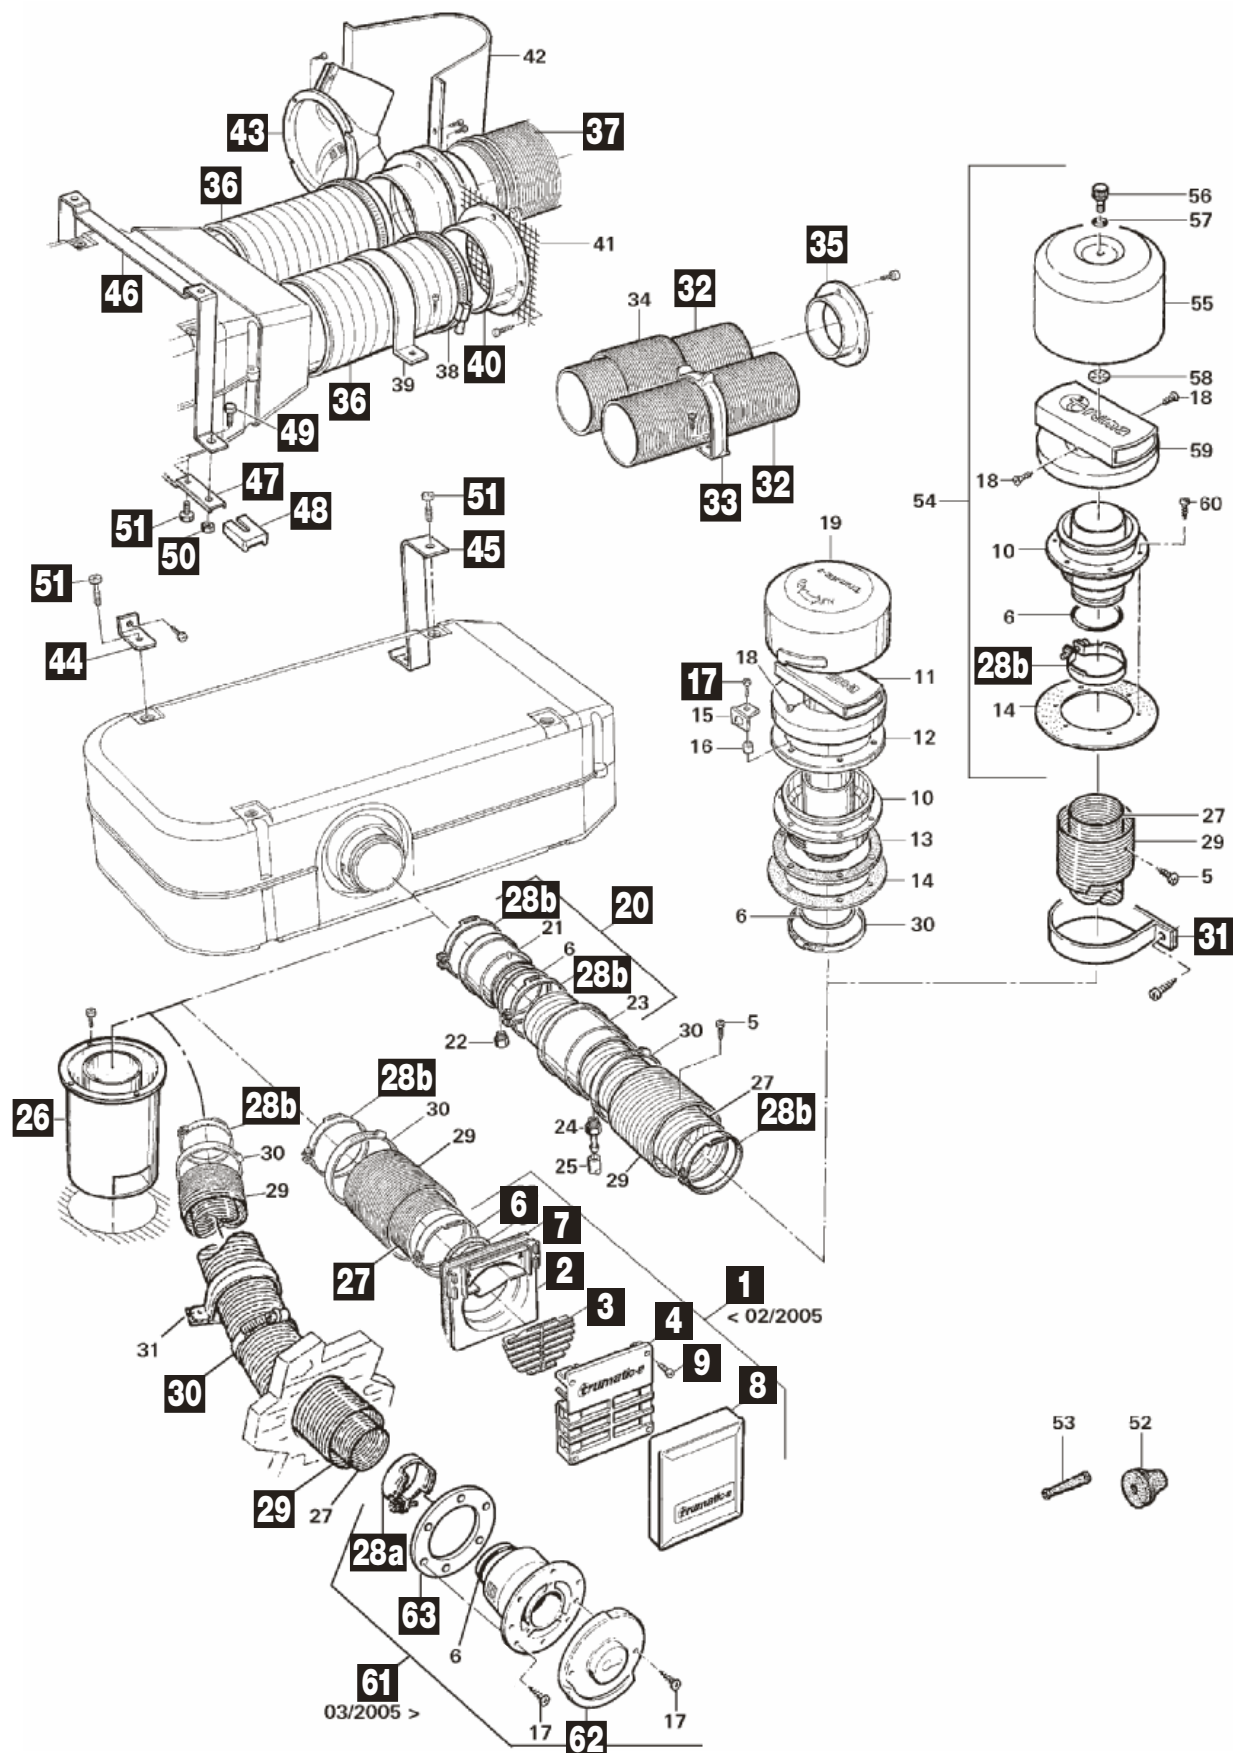

TRUMA: Zubehör Trumatic E 2800 / 4000

TRUMA: Zubehör Trumatic E 2800 / 4000

Pos.		Hersteller-Nr.	Artikel-Bezeichnung
1	9997799	39030-10000	Wandkamin AW 2 bis 02/05
2	9999306	39010-37700	Wandkamin Innenteil komplett mit O-Ring
3	9997948	39010-72300	Lamelleneinsatz
4	9997549	39010-72400	Wandkamingitter
6	9956259	34010-05700	O-Ring 40 x 2,5 mm
7	9998321	39010-76200	Wandkamindichtung
8	9954250	39330-01	Kaminkappe WA für Wandkamin
9	9999307	10010-79700	Schraube B 3,5 x 19 mm
17	9995621	10010-72900	Schraube B 3,5 x 25 mm
20	9904253	39670-00	Kondenswasser Abscheider KWA
26	9954680	39511-00	Kaminstützen
27	9954440	39320-00	Abgasrohr AA3 55 mm
28 a	9995624	34020-14200	Abgasrohrschelle
28 b	9995969	39010-01500	SE-Spanner
29	9954490	439810	Zuführungsrohr ZR 80 mm
30	9954591	39010-61800	Schlauchschele 70 - 90
31	9954500	39590-00	Schelle ZRS
32	9998848	39550-00	Rohr VR 72 per Meter
33	9997234	40261-01	Schelle ÜS-5 achatgrau 75 mm
35	9996629	39960-00	Endstück ENE
36	9998494	39760-00	Rohr LF 106 mm für außen per Meter
37	9998428	39850-00	Luftrohr LI für innen per Meter
40	9998427	39010-76900	Außenstützen
43	9907960	39750-00	Luftverteiler LVE
44	9905897	39050-74500	Montagebügel
45	9912708	39010-42800	Montagebügel
46	9908269	39010-43000	Montagebügel
47	9908273	39010-43100	U-Schiene
48	9908274	70000-10100	Fußisolation
49	9908275	10010-32200	Schraube M 6 x 12
50	9908276	10020-19000	Mutter M 6 selbstsichernd
51	9908277	39010-16400	PT-Schraube Ka 50 x 14
61	9954522	34011-05	Wandkamin WKC bianco
61	9954470	34011-01	Wandkamin WKC cremeweiß
61	9954518	36130-09	Wandkamin WKC schwarz
62	9992829	34000-33600	Kaminaußenteil cremeweiß
62	9993263	34000-11000	Kaminaußenteil bianco
62	9997510	34000-14400	Kaminaußenteil schwarz
63	9997512	34000-10700	Dichtung Kamin

Notizen